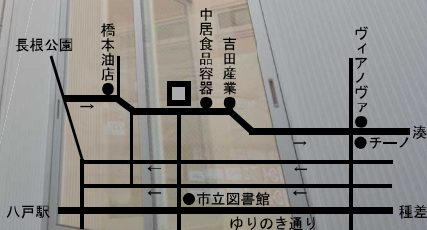

7/17.18.19
Hachinohe ARAMACHI sat sun mon
OPEN HOUSE

10:00~17:00 OPEN
17日は20:00迄

中庭がライフスタイルを演出する空間

ヒトには様々なライフスタイルがあります。

例えば2世帯。
自分の家族の空間と親の空間。
空間デザインはライフスタイルで
色・素材・質感さえ違うもの。

今回はその2つのスタイルの調和をもたらす
ヒトとともに歩む木をテーマに
中庭のハナミズキが演出する
ちょっと贅沢な空間に仕上がりました。

当日はその木はありませんが
そのストーリーを思いながらご覧ください。

八戸市荒町 13-2 会場への看板を目印においで下さい

ビルドライフ
www.buildlife.jp

tel 0176-24-1830
E-mail info@buildlife.jp
十和田市ひがしの 2-13-1